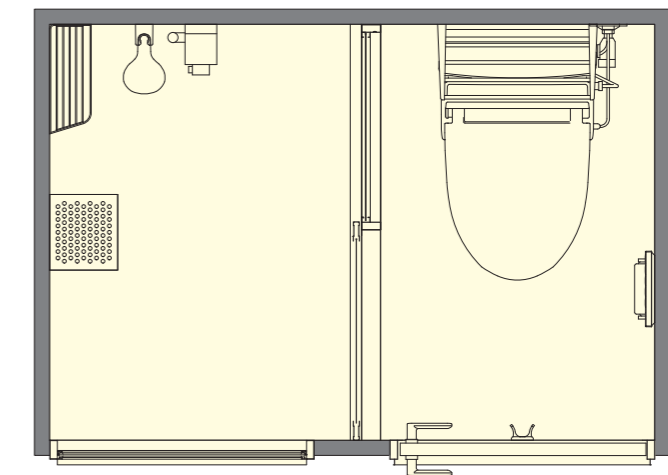

出雲ロイヤルホテル

浴槽、洗面、トイレの3点式ユニットバスを多機能シャワー、トイレの2点にリニューアル。ブースにはシャワー浴だけでも十分な満足感が得られるオーバーヘッドシャワーや打たせ湯機能付きが採用され、スパのような心地良さを感じられる仕様に。トイレはガラス戸で区切られ、水濡れを気にせず利用出来、快適性が向上。シャワールームと廊下との壁にもガラスが使われ、明るさや広さが感じられるようになっている。

施主：タイガー産業株式会社
設計：株式会社J.フロント建装(インテリア設計)
施工：今村工業株式会社、株式会社J.フロント建装
所在地：島根県出雲市
竣工：2023年03月(改築・改修)

<419・618号室(ダブルルーム)>
シャワーユニット：SCY-1116LBH

419号室 浴室・トイレ

419号室 浴室入口・洗面

平面図

出雲での“くつろぎ”を演出し観光宿泊時の滞在に心温まる時間と空間を提供するホテル

419号室 客室

419号室 客室

外観

改修前

618号室 浴室

改修前

618号室 客室

改修前