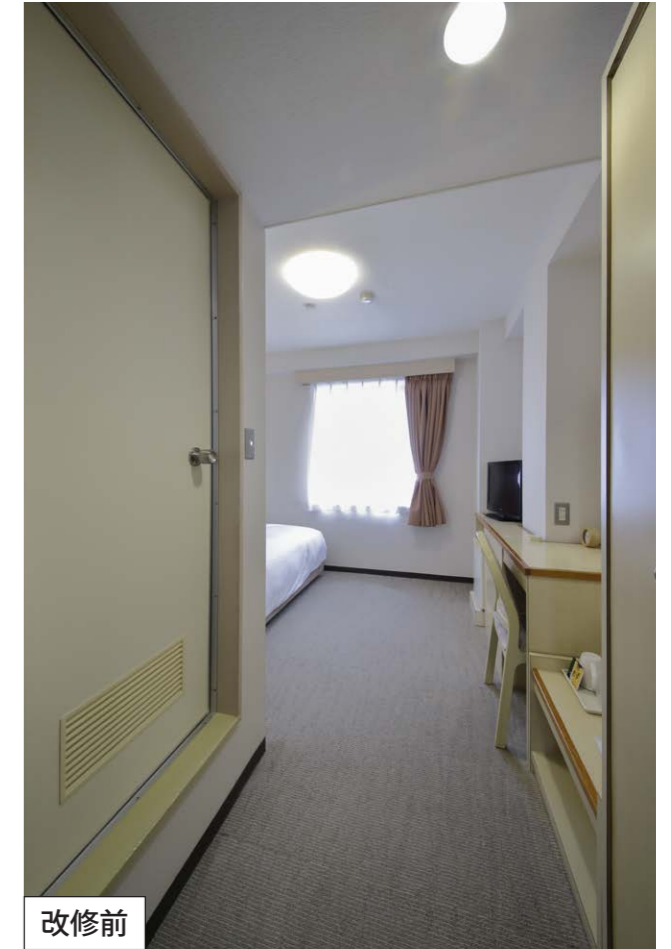

出雲ロイヤルホテル

浴槽、洗面、トイレの3点式ユニットバスを多機能シャワー、トイレの2点にリニューアル。ブースにはシャワー浴だけでも十分な満足感が得られるオーバーヘッドシャワーや打たせ湯機能付きが採用され、スパのような心地良さを感じられる仕様に。トイレはガラス戸で区切られ、水濡れを気にせず利用出来、快適性が向上。シャワールームと廊下との壁にもガラスが使われ、明るさや広さが感じられるようになっている。

419号室 客室

419号室 客室

外観

改修前

618号室 浴室

改修前

618号室 客室

改修前