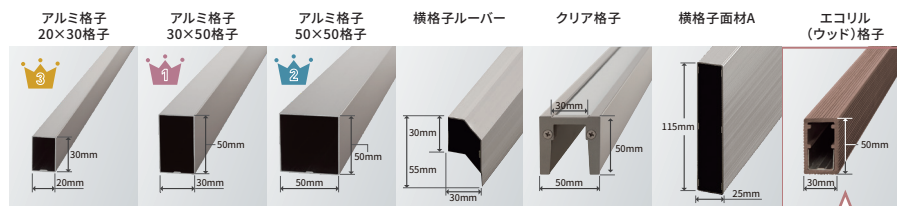

総合カタログを
チェック!

コートラインII 人気の納まり TOP3!

※ほかにもバルコニー納まり/バルコニー持出し納まりをご用意しております。

NO. 1

持出し納まり

木目の格子が、
ナチュラルな外観の主役に。

NO. 2

壁内納まり

暮らしに馴染み、
住まいの個性を引き立てる。

NO. 3

独立納まり

こだわりを引き立て、
機能も満たす外観に。

薄暮の時間帯をコンセプトにした 新色「ダスクグレー」

明るさを抑えた、
深みのある落ち着いたトーン。
ほどよい金属の質感が
住まいに自然と溶け込みます。

特長

- ① 高い意匠性
金属質感と低明度の無彩色の両立
- ② テクスガード
高い耐候性と耐食性
- ③ 耐傷性能
傷が付きにくい表面へ

商品ラインアップ

● 格子種類(スクリーンタイプ)

PICKUP!

エコロジーな性能とリアルな質感を持った「エコリル(ウッド)」

木廃材と再生プラスチックを混ぜ合わせてつくられた、地球にやさしい素材。
格子の表面に凹凸をつけることで、木の自然な色と風合いを再現しました。

(リサイクル原料を使用)

木廃材

再生プラスチック