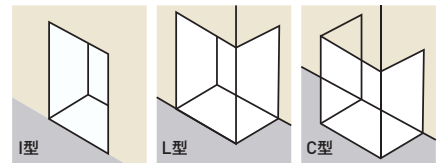

暮らしに役立つ「いいコト」がたくさん!『リクシルのエクステリアで100のいいコト』

業界トップクラスの開口部で通行もスムーズ

ワイドな開口部

車いすやベビーカーも通りやすいワイドな開口部。足元にはレールがないので、日々のお掃除もラクラクです。

W	有効開口寸法
1800	1040.5mm
2000	1173.5mm

434,500円~

I型納まり ランマなし:MH2,605×W2,000 シャイングレー
(ファンクションパネル:¥144,900、デザインパネル縦格子:¥49,400含む)
※価格は必ずカタログでご確認ください。
※価格にガラスは含まれておりません。
※価格にファンクションパネルのサインインターホンは含まれておりません。
※価格にグレッチャン、後付けビードは含まれておりません。

外観の美しさを演出する スタイリッシュなデザインパネル

オプションで好みのデザインパネルが取り付け可能。障子を収納したり、目隠しや外観のアクセントにしたり、エントランスをこだわりの空間に仕上げられます。

●デザインパネル

カラー/形材色

木目調

格子デザイン

指にフィットする框形状

引手と框を一体化。指になじむ形状で、お子さまやお年寄りの方にも扱いやすく、手袋を付けた状態でも開け閉めが簡単です。

住まいに合わせて設置 できる2つの屋根形状

玄関の納まりに合わせて対応できるバリエーションをご用意しました。より多くのエントランスに対応するために屋根を規格設定。設置の自由度が高まりました。

●納まり

※木目調化粧材はL型・C型は対応していません。

●袖付2枚引に屋根を規格設定

標準屋根
※最大開口寸法1800mm以下。
方立は使用できません。

角屋根
※写真はレール付引戸です。

ファンクションパネルの追加で さらに機能的なエントランスに