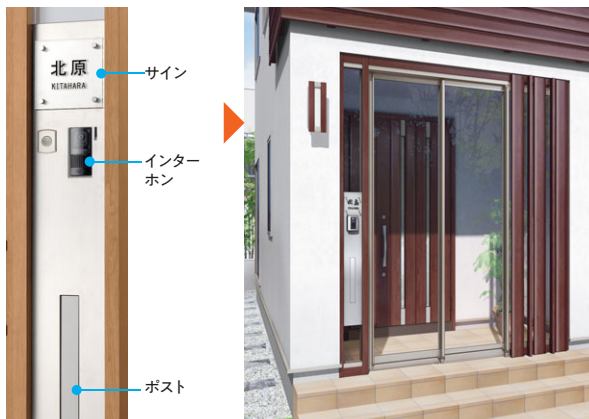

●ファンクションパネル

施工後

施工前