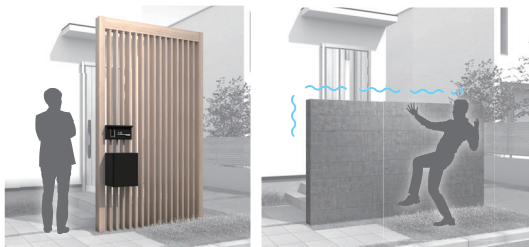

479,100円

袖パネル(格子タイプ)×4スパン
サイズ:H24/4スパン 色:オーク

※価格の詳細は必ずカタログでご確認ください。

視線をカットし、災害時も安心できる門まわり

パネルファンクション

地震の発生時、ブロック塀よりも軽いプラスGであれば、崩壊に伴う危険の心配を減らせます。

アーチファンクション

318,800円

アイテムを組み合わせ、デザイン性と利便性をアップ

敷地をデザインするGフレームや雨や日差しを遮るGルーフなどを組み合わせることで、上質で便利な門まわりが完成します。

視線を遮り、快適な空間を生み出すGスクリーンもご用意

庭まわりに設置すると周囲の視線をしっかりと遮るポリカパネルタイプや、状況に応じて開閉できる可動式スクリーンなど、目的や場所に応じてさまざまなGスクリーンをお選びいただけます。

●表示価格は2022年10月現在のメーカー小売り希望価格です。商品みの価格で、取付費・工事費等は別途となります。●商品価格は全て税別価格です。●仕様、価格は予告なく変更する場合があります。