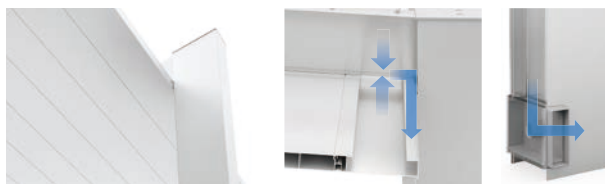

## ノイズレスで美しいフォルムを実現

屋根部はすべてアルミを採用。梁、中骨、樋などを全て一体化したノイズレスなデザインを細部まで追求しました。

ねじボルトなども見えないように配置 横樋は屋根と一体化 立樋は柱と一体化

●美しいフォルムで、デザインアワード4冠達成!

479,700円~

1台用 アルミ形材色  
基本24-50型 (W:2427mm×L:5000mm)  
標準柱 (H22)  
※価格は目安であり写真の仕様とは異なります。  
必ずカタログでご確認ください。