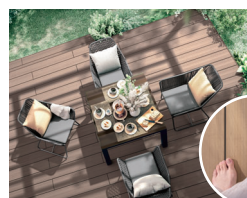

※価格は目安であり写真の仕様とは異なります。必ずカタログでご確認ください。

樹ら楽ステージ 木彫

天然木のように
美しい、自然な
風合いを表現し
たデッキです。

341,800円~ 東柱A
2.0間×6尺 標準東柱

デッキ DS

自然な色の濃淡
が高級感のある
深い味わいを演
出します。

386,400円~ 片勝ち納まり 東柱A
2.0間×6尺 標準東柱

デッキDC