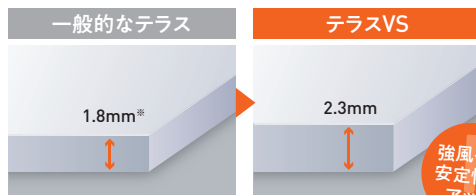

●安心のパネル厚「2.3mm」!

一般的な屋根パネルの厚さ1.8mm*をテラスVSは2.3mmに。
強風や突風にも耐える安定性がアップしました。

*自社一般品を示します。

強風への
安定性が
アップ

製品について
もっと詳しく!

強風への
強さを動画で
見てみよう!

[https://s.lixil.com/
ext_terrace_v2](https://s.lixil.com/ext_terrace_v2)

一般地域用でも余裕の耐積雪強度を設計!

全タイプ、基準風速V0=46m/秒 地域対応