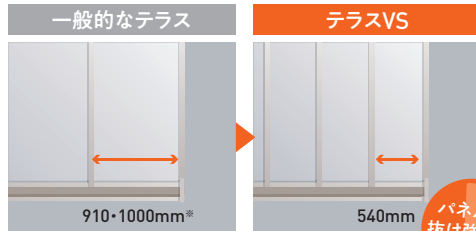

### ●屋根ピッチ「540mm」の新設計!

屋根を支えるフレームのピッチを一般的なテラスの910・1000mmピッチ\*から  
540mmピッチに。風によるパネルの抜け強度を高めました。

\*一般地域用900タイプの8尺以上、積雪地域用  
1500・3000タイプは野縁有りの仕様となります。

\*自社一般品を示します。

パネルの  
抜け強度を  
アップ

260,100円~

F型テラスタイプ 標準仕様 一般ポリカ 900タイプ