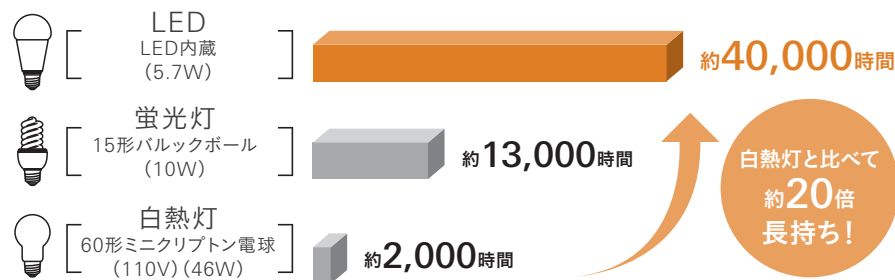

2種類の照らし方で エクステリア空間を美しく演出

●面のあかり

対象物を照らした反射光によって、空間に明るさ感や安心感をもたらします。

●点のあかり

自身が輝くことで、空間に華やかさや煌めく美しさをプラスします。

19,500円~

SPG-1型 45°

※価格は目安であり写真の仕様とは異なります。必ずカタログでご確認ください。

自宅になじむデザイン性の高い21種類のライトをそろえました

21種類のエクステリアライトから外壁や植栽など照らしたい場所に最適なデザインをお選びいただけます。

明るさセンサやタイマー機能で照明器具をスマートに使えます

トランス電源ユニットの明るさセンサで周囲が暗くなると点灯します。タイマー機能では、点灯の継続時間を調整できます。

トランス電源ユニット(壁付用)

長寿命で虫が寄りにくいLEDライトを使用

●約40,000時間と長寿命な光源。ランプの取り換えがしにくい場所におすすめです。