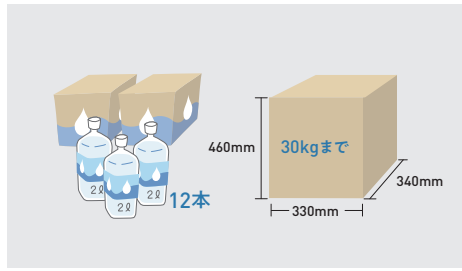

宅配ボックスにポストやサイン、インターホンの機能をまとめたので、
エントランスをすっきり演出します。

印鑑ホルダーも搭載!

たくさん頼んでも安心!たっぷり入る大容量サイズ

2リットルのペットボトル6本入りが2ケース収まるので、
たくさん注文しても安心です。(重さは30kgまで)

240,200円~

ファンクション仕様

価格はカメラなし仕様のもの。価格にはホームユニット・照明・
インターホン・アンカーセットを含みません。