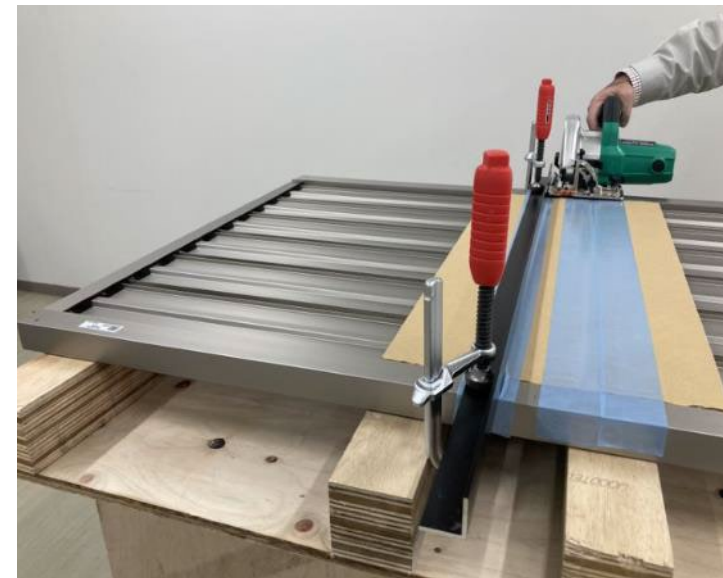

## フェンスAB横棧カシメタイプの更なる施工性向上を図る。

Before

従来は各部材バラしての切断

【従来品 施工時間】

35<sup>※</sup>分/枚

After

簡素化仕様では部材をバラさずに一気に切断

【簡素化品 施工時間】