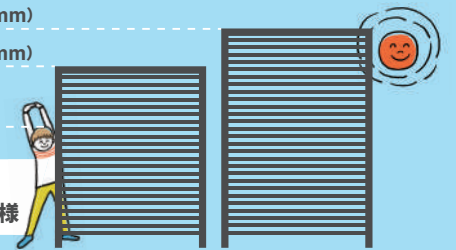

外からの視線が気になる部分と抜け感がほしい部分で目隠し率の調節が可能。風通しや明るさを確保しながら、視線をカットすることができます。

POINT 02

外側だけでなく内側も 美しいデザイン

表裏ともに柱や支え部材などのノイズを抑えた、シンプルで美しいデザイン。お庭の居心地や住居側からの景観もグッとアップします。

一般的なフェンス

Gスクリーン 目隠しフェンスタイル

POINT 03

アーチやルーフとの 組み合わせも可能

目隠しスクリーンに、アーチやルーフを組み合わせることで自由にアレンジ可能。ご要望や敷地に合わせて、多彩な空間プランを実現します。

高さ設定

H23(2300mm)
H20(2000mm)
1600mm

【H20・H23】
サブ柱・デザインフレーム仕様

H29(2900mm)

H24(2400mm)

1600mm

【H24・H29】
標準柱・標準フレーム仕様