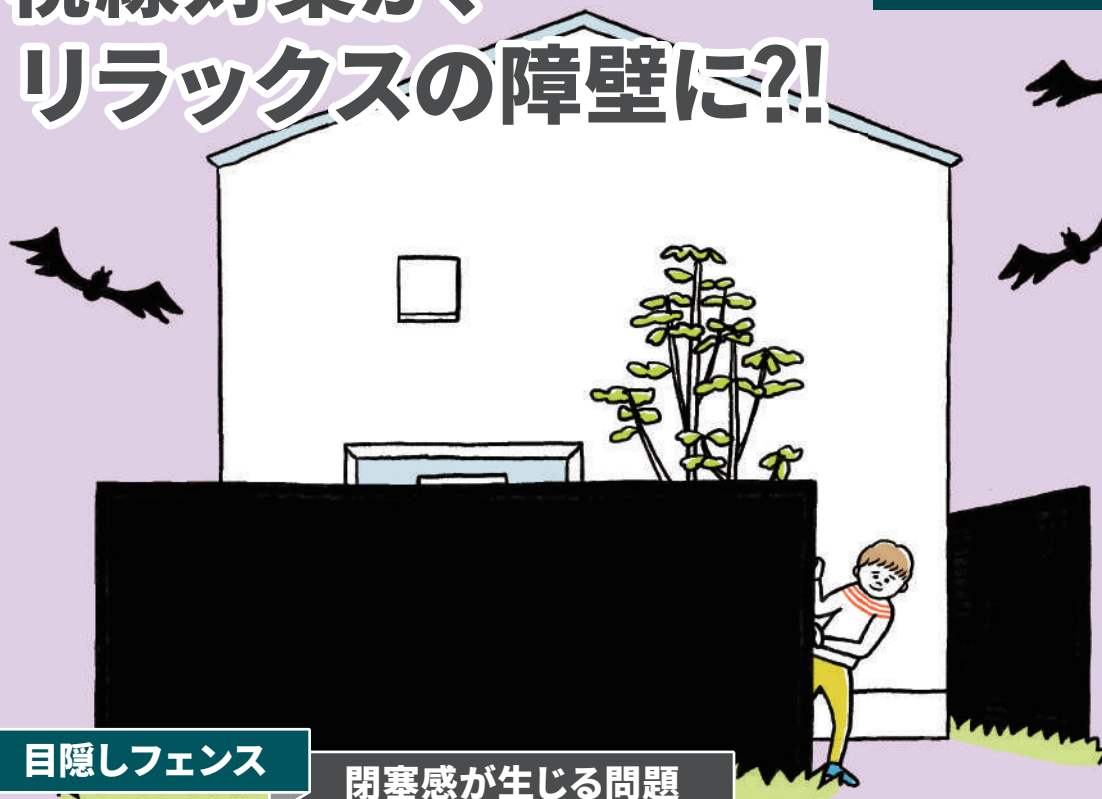

視線対策が、 リラックスの障壁に?!

目隠しフェンス

閉塞感が生じる問題

お庭のプライバシー確保には、高さのある「目隠しフェンス」が効果的。
しかし、視線だけでなく、自然の光や風まで遮断されてしまうと、
閉塞感や圧迫感でストレスになってしまうことも…。

そこで、LIXILの「Gスクリーン 目隠しフェンスタイプ」

POINT **01** 目隠し率が選択可能で
視線対策と開放感を両立

POINT **02** 外側だけでなく
内側も美しいデザイン

POINT **03** アーチやルーフとの
組み合わせも可能

目隠し率を選べる、外も内も美しいスクリーン 「Gスクリーン 目隠しフェンスタイル」

参考価格 ¥161,100～

※W1,955mm×H2,300mm アルミ形材色
1スパン デザインフレーム無
上段:スリット 中段:目隠し 下段:スリット

目隠し

開放感

POINT 01

目隠し率が選択可能で 視線対策と開放感を両立

外からの視線が気になる部分と抜け感がほしい部分で目隠し率の調節が可能。風通しや明るさを確保しながら、視線をカットすることができます。

POINT 02

外側だけでなく内側も 美しいデザイン

表裏ともに柱や支え部材などのノイズを抑えた、シンプルで美しいデザイン。お庭の居心地や住居側からの景観もグッとアップします。

一般的なフェンス

Gスクリーン 目隠しフェンスタイル

POINT 03

アーチやルーフとの 組み合わせも可能