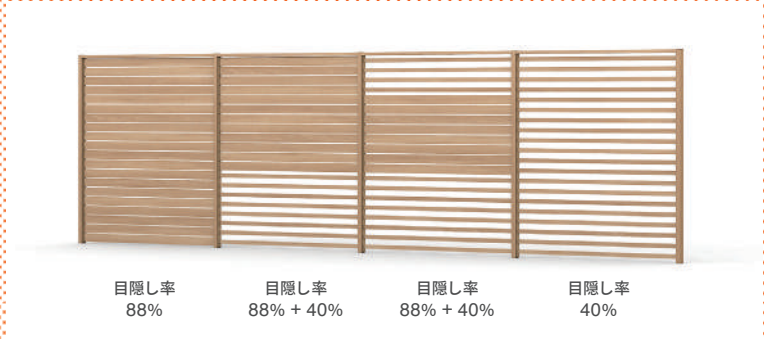

視線対策が、 リラックスの障壁に?!

目隠しフェンス

閉塞感が生じる問題

お庭のプライバシー確保には、高さのある「目隠しフェンス」が効果的。
しかし、視線だけでなく、自然の光や風まで遮断されてしまうと、
閉塞感や圧迫感でストレスになってしまうことも…。

そこで、LIXILの「Gスクリーン 目隠しフェンスタイプ」

POINT **01** 目隠し率が選択可能で
視線対策と開放感を両立

POINT **02** 外側だけでなく
内側も美しいデザイン

POINT **03** アーチやルーフとの
組み合わせも可能

目隠し率を選べる、外も内も美しいスクリーン 「Gスクリーン 目隠しフェンスタイル」

参考価格 ¥161,100～

※W1,955mm×H2,300mm アルミ形材色
1スパン デザインフレーム無
上段:スリット 中段:目隠し 下段:スリット

目隠し

開放感

POINT 01

目隠し率が選択可能で 視線対策と開放感を両立

外からの視線が気になる部分と抜け感がほしい部分で目隠し率の調節が可能。風通しや明るさを確保しながら、視線をカットすることができます。

POINT 02

外側だけでなく内側も 美しいデザイン

表裏ともに柱や支え部材などのノイズを抑えた、シンプルで美しいデザイン。お庭の居心地や住居側からの景観もグッとアップします。

一般的なフェンス

Gスクリーン 目隠しフェンスタイル

POINT 03

アーチやルーフとの 組み合わせも可能

目隠しスクリーンに、アーチやルーフを組み合わせることで自由にアレンジ可能。ご要望や敷地に合わせて、多彩な空間プランを実現します。

高さ設定

H23(2300mm)
H20(2000mm)
1600mm

【H20・H23】
サブ柱・デザインフレーム仕様

H29(2900mm)

H24(2400mm)

1600mm

【H24・H29】
標準柱・標準フレーム仕様