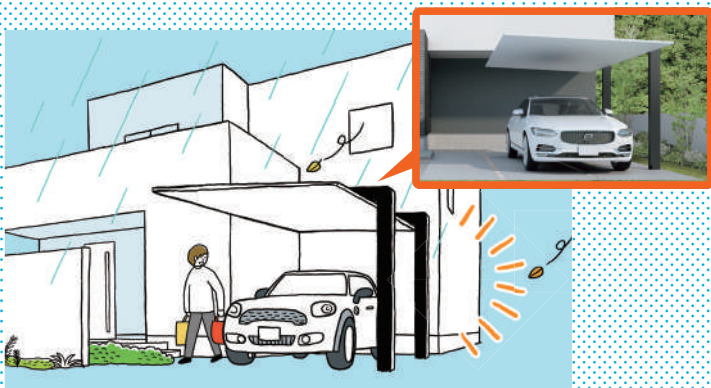

雨・風・日差し...  
大切な愛車に逃げ場なし?!

カースペース

愛車ノーガード問題

愛車を雨風や夏の炎天下から守るためには、  
カーポートがおすすめ。ただし、どうせカーポートを取り付けるなら、  
機能性だけでなく見た目にもこだわりたいものです...。

## そこで、LIXILの「カーポートSC」

POINT 01 住宅との調和を追求した  
ミニマルなデザイン

POINT 02 住宅外観や景観になじむ  
質感とカラー

POINT 03 シンプルな美しさと  
機能性を両立

追求したのは、住宅に調和するデザイン

GOOD DESIGN AWARD 2017  
BEST 100